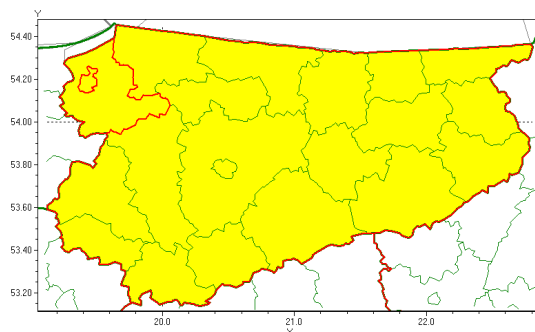

Zasięg ostrzeżenia w województwie

Burze z gradem

Ostrzeżenie meteorologiczne Nr 72

Nazwa biura	IMGW-PIB Centralne Biuro Prognoz Meteorologicznych - Wydział w Białymstoku
Zjawisko/stopień zagrożenia	Burze z gradem/ 1
Obszar	województwo warmińsko-mazurskie powiat elbląski
Ważność	od godz. 14:00 dnia 26.07.2021 do godz. 24:00 dnia 26.07.2021
Przebieg	Prognozowane są burze, którym miejscami będą towarzyszyć ulewne opady deszczu od 15 mm do 25 mm, lokalnie do 35 mm oraz porywy wiatru do 75 km/h. Lokalnie grad.
Prawdopodobieństwo wystąpienia zjawiska(%)	80%
Uwagi	Brak.
Dyrektor synoptyk IMGW-PIB	Wiesław Winnicki
Godzina i data wydania	godz. 06:57 dnia 26.07.2021
SMS	IMGW-PIB OSTRZEŻA: BURZE Z GRADEM/1 warmińsko-mazurskie/elbląski od 14:00/26.07 do 24:00/26.07.2021 deszcz 35 mm, grad, porywy 75 km/h.